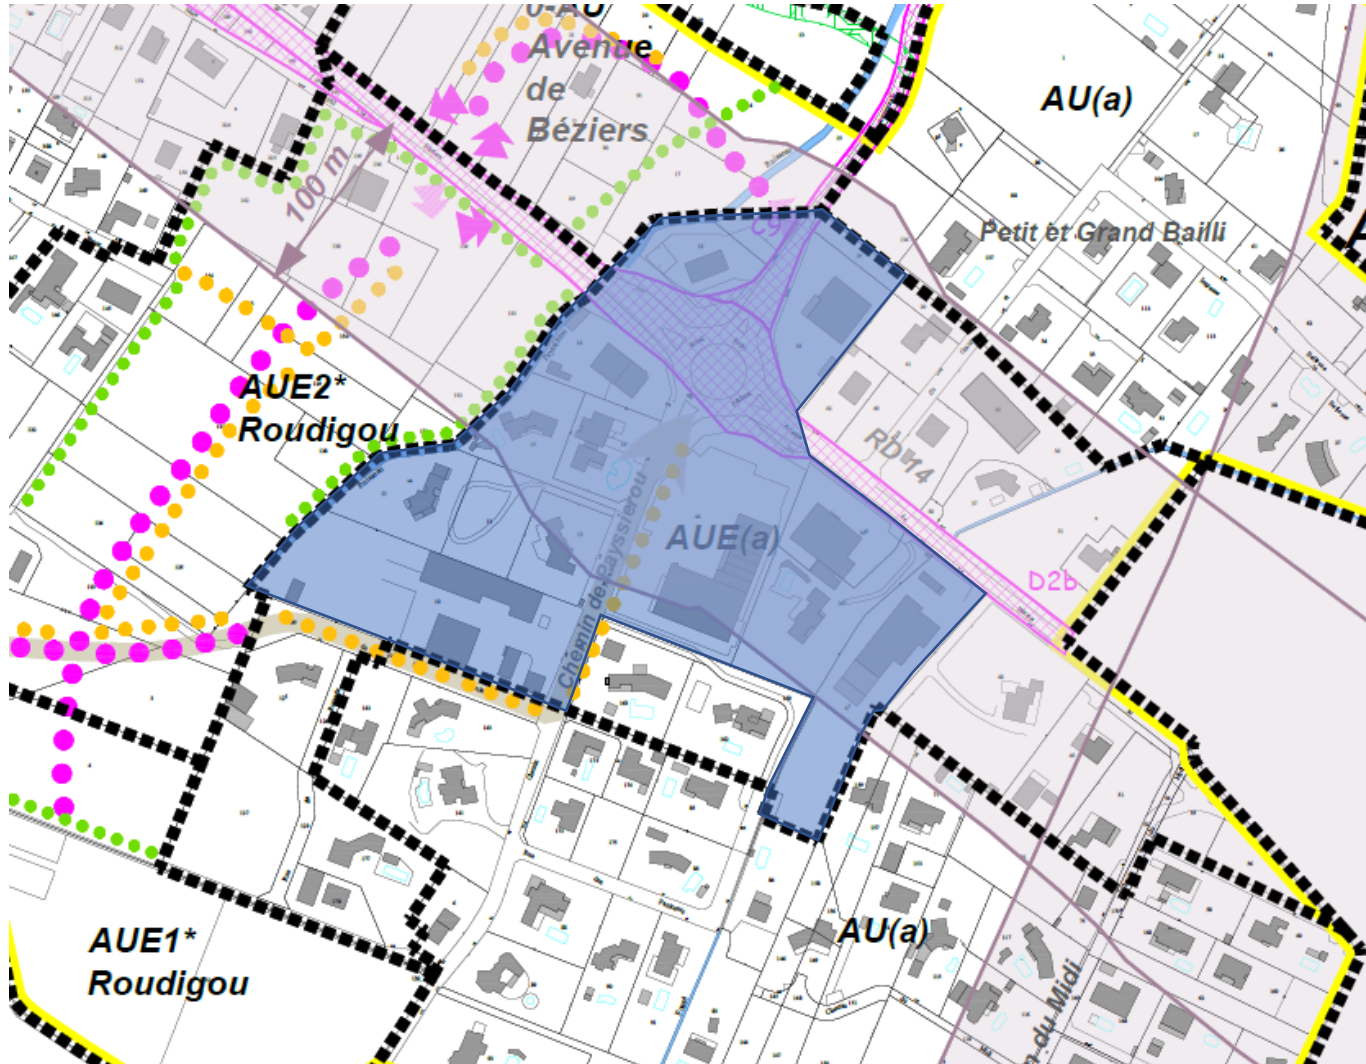

1/ ZAE Roudigou

 Périmètre du DPU délégué

2/ Cave coopérative

Périmètre du DPU délégué

Vu pour être annexé à la délibération n°

REÇU EN PREFECTURE
le 18/11/2024
Application agréée E-legalite.com